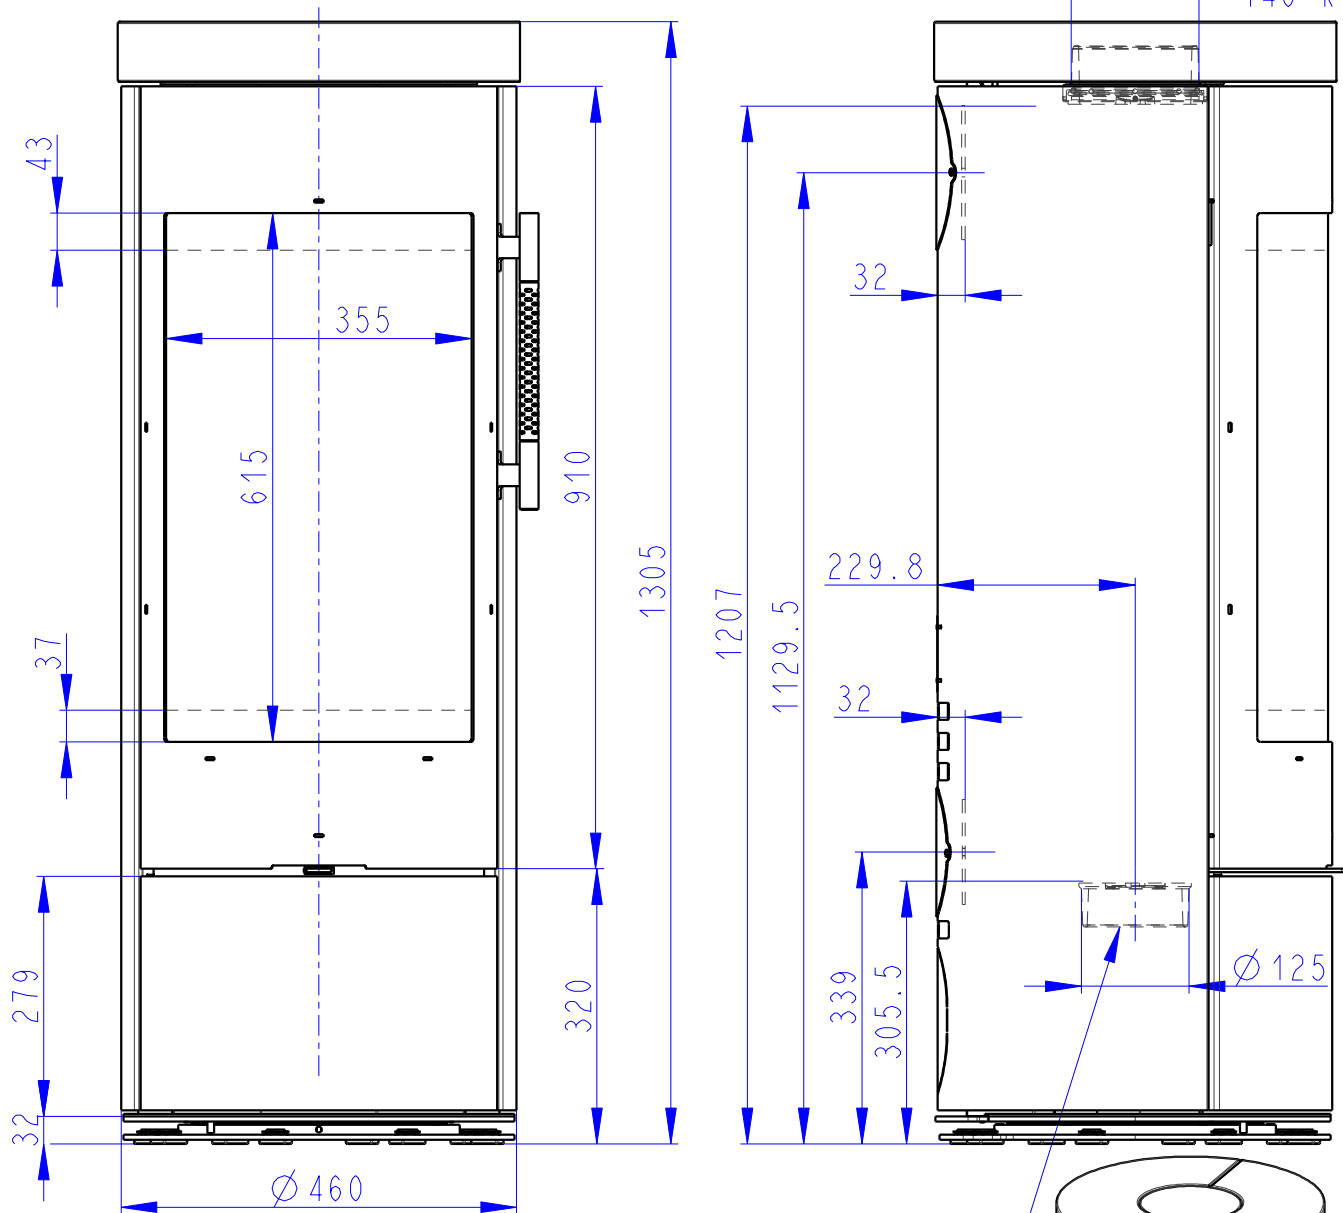

Rozmery v mm  
 Maße in mm  
 Dimensions in mm

# LUANCO N01 KERAMIKA-064K

146 kg

CENTRALNI PRIVOD VZDUCHU  
 Zentralluftzufuhr  
 Central air inlet

SEKUNDARNI VZDUCH  
 Sekundärluft  
 Secondary air  
 A/UND/AND  
 PRIMARNI VZDUCH  
 Primärluft  
 Primary air