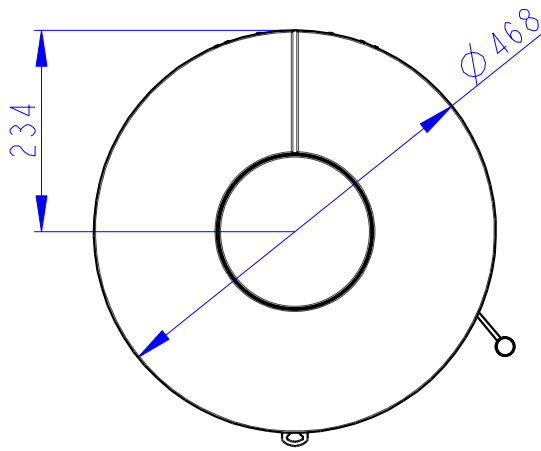

Rozmery v mm  
 Maße in mm  
 Dimensions in mm

# LUANCO N01 KERAMIKA-064K

146 kg

CENTRALNI PRIVOD VZDUCHU  
 Zentralluftzufuhr  
 Central air inlet

SEKUNDARNI VZDUCH  
 Sekundärluft  
 Secondary air  
 A/UND/AND  
 PRIMARNI VZDUCH  
 Primärluft  
 Primary air